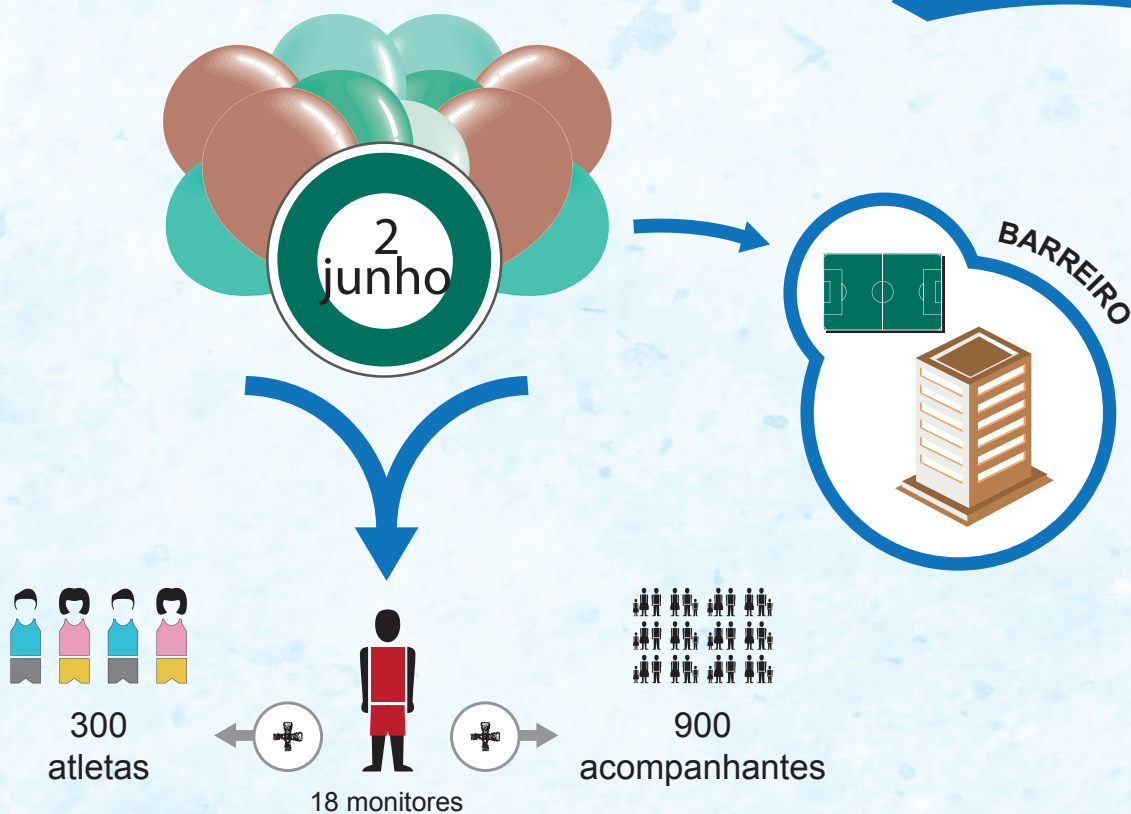

2013
atletas

50 monitores

4026
acompanhantes

28 locais de jogo

6089 contactos diretos

conferência de imprensa

festa de abertura

Em 2016, a conferência de imprensa e a festa de abertura realizaram-se no município de Setúbal, em virtude de nesta edição Setúbal ser Capital Europeia do Desporto. Em 2017, realizar-se-ão no município do Barreiro. São momentos que contam com a presença da comunicação social local, regional e nacional: jornais, televisões, rádios e sites desportivos.