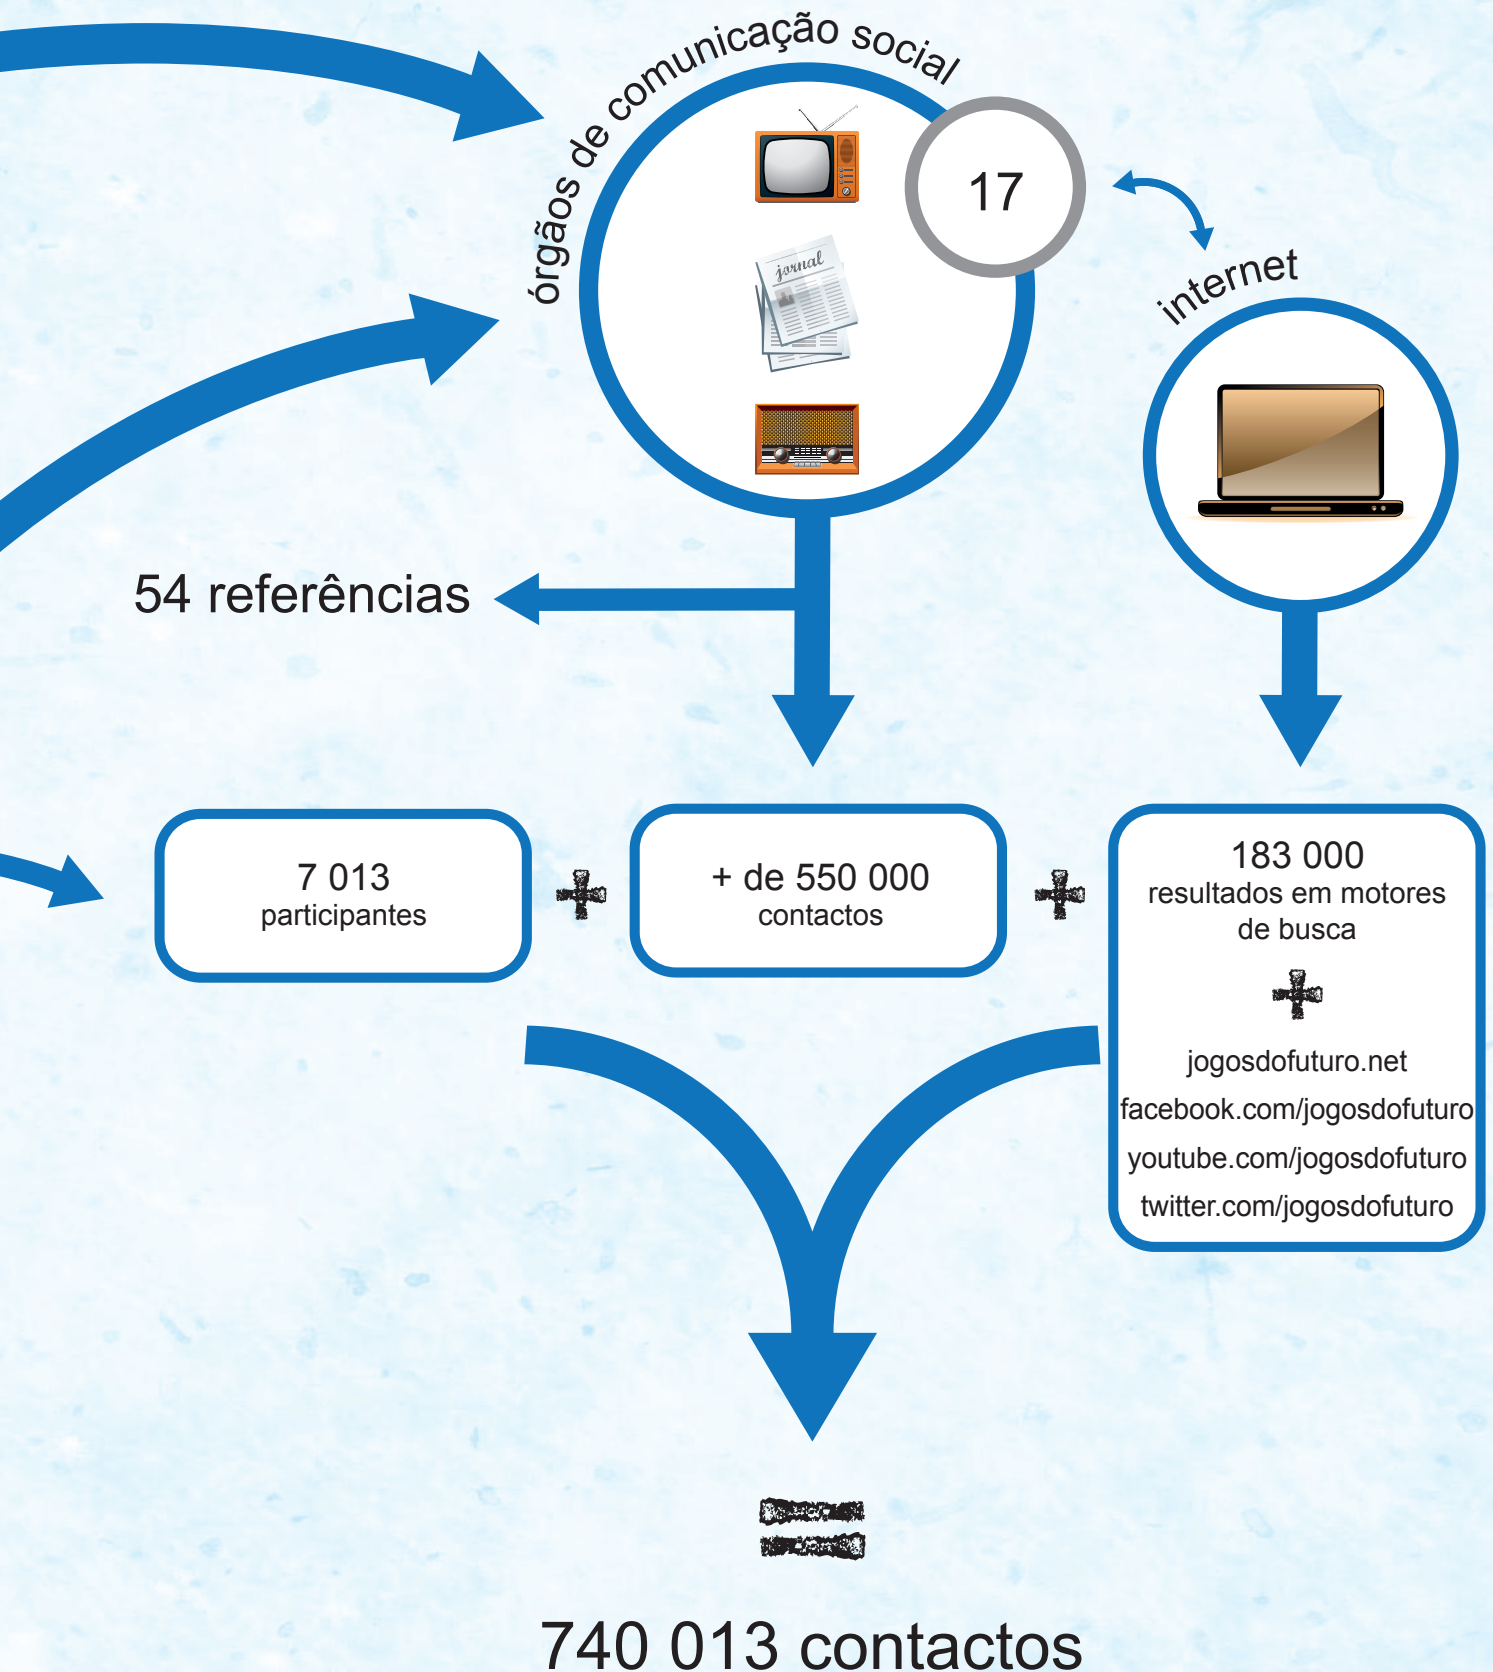

2013
atletas

50 monitores

4026
acompanhantes

28 locais de jogo

6089 contactos diretos

conferência de imprensa

festa de abertura

Em 2016, a conferência de imprensa e a festa de abertura realizaram-se no município de Setúbal, em virtude de nesta edição Setúbal ser Capital Europeia do Desporto. Em 2017, realizar-se-ão no município do Barreiro. São momentos que contam com a presença da comunicação social local, regional e nacional: jornais, televisões, rádios e sites desportivos.